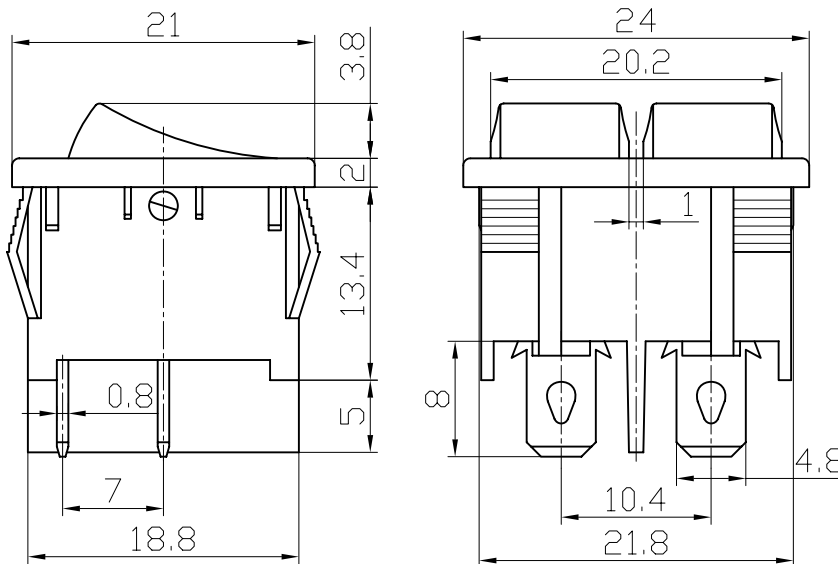

## Miniature Rocker Switch

型号(Type): KCD1-2101-6

### 外型图 (Outline Drawing)

### 安装尺寸 (Mounting)