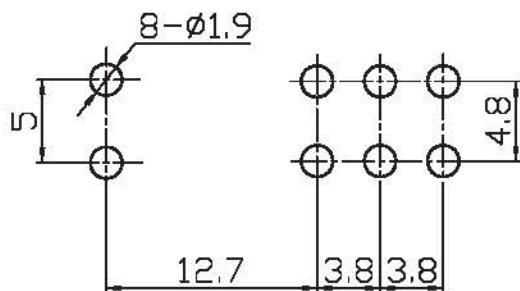

小型钮子开关

Miniature Toggle Switch

型号(TYPE) MTS-203-C4

技术特性 (Specification)

1. 规格 (Rating): 6A 125V AC; 3A 250V AC
2. 接触电阻 (Contact R): 20mΩ max
3. 绝缘电阻 (Insulation R): 500V DC 1000MΩ min
4. 耐电压 (Dielectric Strength): 1 Minute 1500V AC
5. 操作温度 (Operating Temperature): -25°C ~ +85°C
6. 电气寿命 (Electrical Life): 10, 000 Cycles

外型图 (Outline Drawing)

安装尺寸 (Mounting)

电路图 (Circuitry)