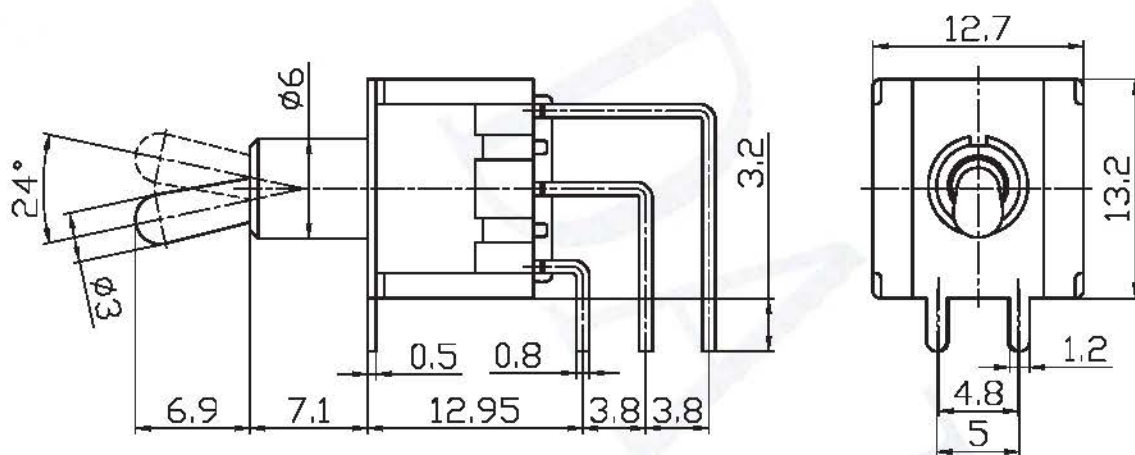

小型钮子开关

Miniature Toggle Switch

型号(TYPE) MTS-203-C4

技术特性 (Specification)

1. 规格 (Rating): 6A 125V AC; 3A 250V AC
2. 接触电阻 (Contact R): 20mΩ max
3. 绝缘电阻 (Insulation R): 500V DC 1000MΩ min
4. 耐电压 (Dielectric Strength): 1 Minute 1500V AC
5. 操作温度 (Operating Temperature): -25°C ~ +85°C
6. 电气寿命 (Electrical Life): 10, 000 Cycles

外型图 (Outline Drawing)

安装尺寸 (Mounting)

电路图 (Circuitry)