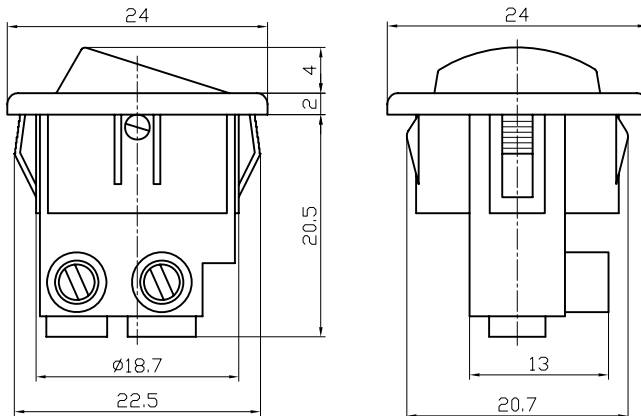

小型波动开关

Miniature Rocker Switch

型号(TYPE): MRS-101-7

技术特性 (Specification)

- 规格 (Rating): 10A 125VAC; 6A 250VAC
- 接触电阻 (Contact R): $35\text{m}\Omega$ max
- 绝缘电阻 (Insulation R): 500V DC $100\text{M}\Omega$ min
- 耐电压 (Dielectric Strength): 1 Minute 1500V AC
- 操作温度 (Operating Temperature): $-25^{\circ}\text{C} \sim +85^{\circ}\text{C}$
- 电气寿命 (Electrical Life): 10,000 Cycles

外型图 (Outline Drawing)

安装尺寸 (Mounting)

电路图 (Circuitry)

制图:

审核:

批准:

日期:

日期: