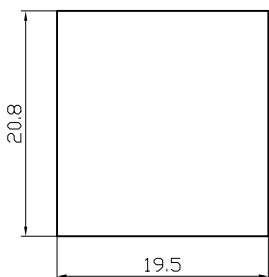

安装尺寸 (Mounting)