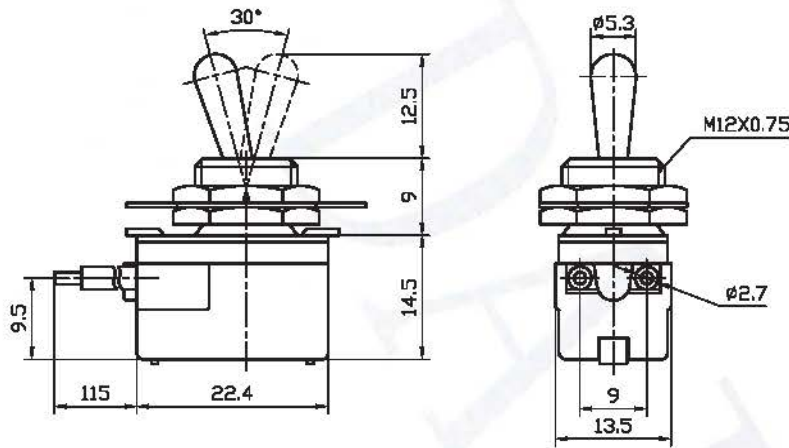

# 中型钮子开关

## Medium Toggle Switch

型号(TYPE): KNS-2

### 安装尺寸 (Mounting)